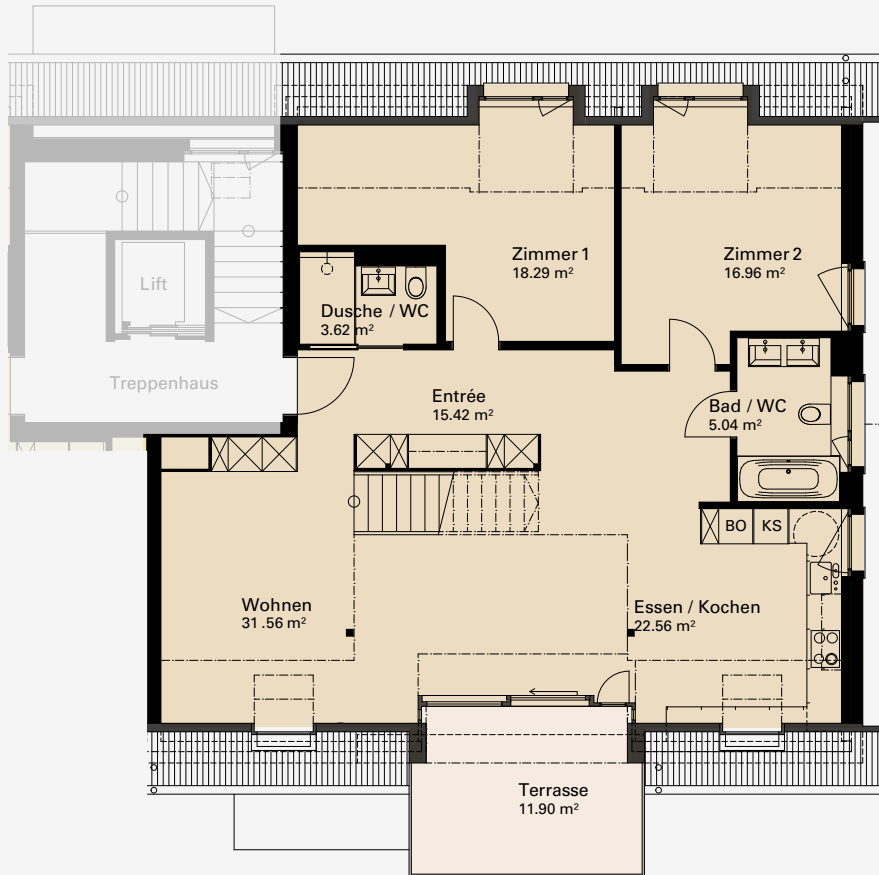

HAUS A DACHGESCHOSS 1

4½-ZI.-DACH-MAISONETTE-WOHNUMG

Wohnfläche 170.7 m²
Terrasse 11.9 m²

DACHGESCHOSS 2