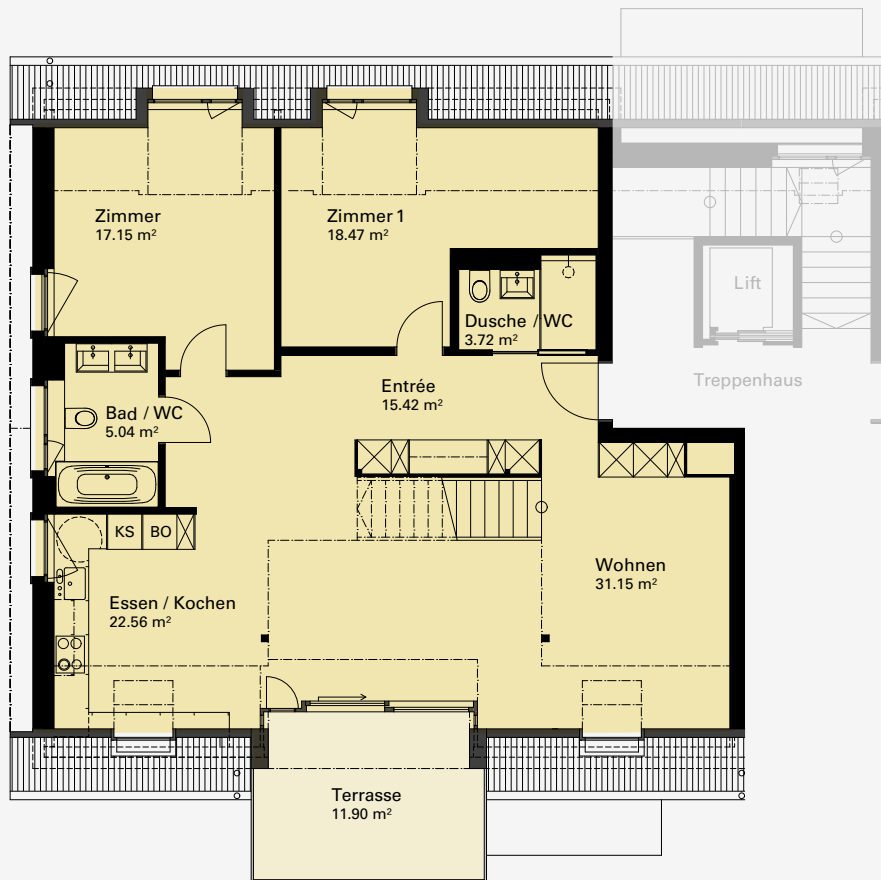

HAUS B DACHGESCHOSS 1

4½-ZI.-DACH-MAISONETTE-WOHNUMG

Wohnfläche 171.4 m²
Terrasse 11.9 m²

DACHGESCHOSS 2