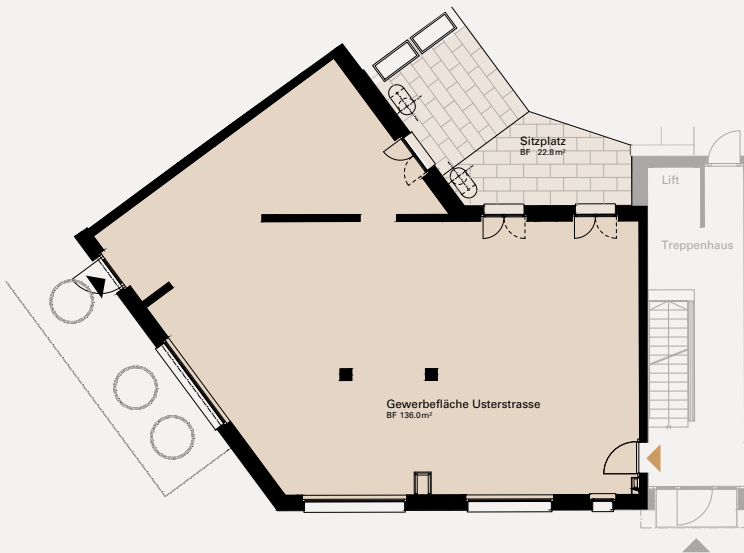

## Gewerbe

Ladenfläche 136.0 m<sup>2</sup>  
Sitzplatz 22.8 m<sup>2</sup>

## Haus 46

46.E L EG

0 1 2 3 4m