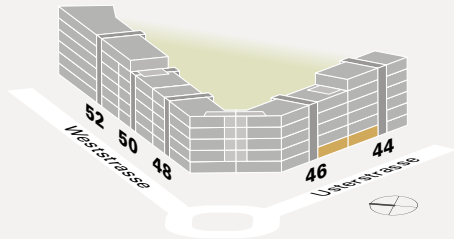

## Loft-Atelier

Wohnfläche 90.5 m<sup>2</sup>  
Sitzplatz 14.9 m<sup>2</sup>

### Haus 46

46.E R EG

Grundriss  
spiegelverkehrt  
Sitzplatz 13.4 m<sup>2</sup>

0 1 2 3 4m