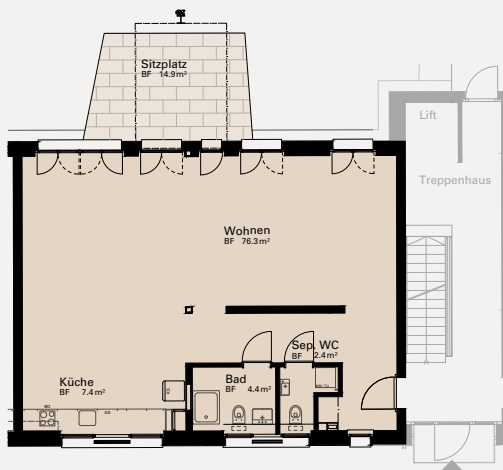

## Loft-Atelier

Wohnfläche 90.5 m<sup>2</sup>  
Sitzplatz 14.9 m<sup>2</sup>

### Haus 46

46.E R EG

Grundriss  
spiegelverkehrt  
Sitzplatz 13.4 m<sup>2</sup>

0 1 2 3 4m