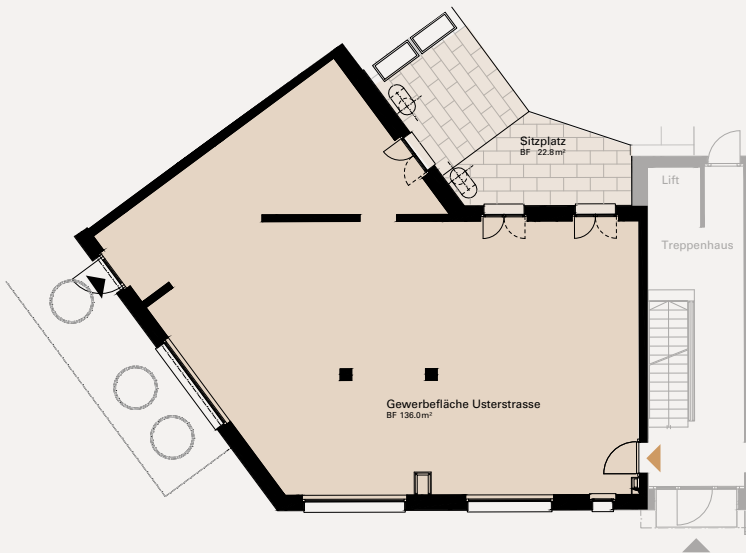

GEW A

Gewerbe

Ladenfläche 136.0 m²
Sitzplatz 22.8 m²

Haus 46

46.E L EG

0 1 2 3 4m

GEW B

Gewerbe

Ladenfläche 145.1 m²
Sitzplatz 25.9 m²

Haus 48

48.E R EG

0 1 2 3 4m