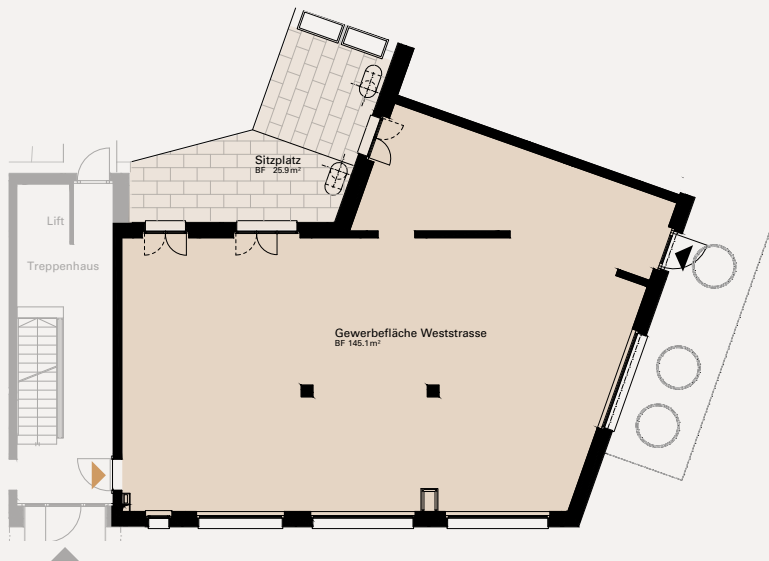

GEW A

Gewerbe

Ladenfläche 136.0 m²
Sitzplatz 22.8 m²

Haus 46

46.E L EG

0 1 2 3 4m

GEW B

Gewerbe

Ladenfläche 145.1 m²
Sitzplatz 25.9 m²

Haus 48

48.E R EG

0 1 2 3 4m